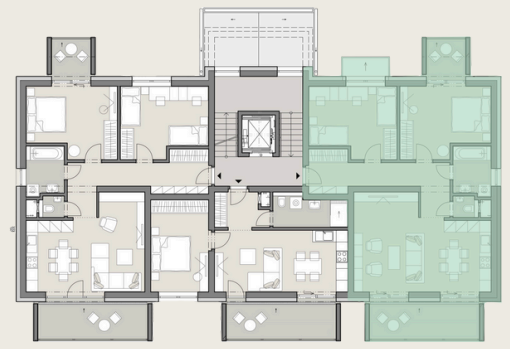

Byt C

POSCHODIE: 2

IZBY: 3

VÝMERA: 102,34 m²

Číslo miest.	Účel miestnosti	Výmera m ²
C.01	Chodba	13,64
C.02	Obývacia izba + kuchyňa	31,09
C.03	WC	1,50
C.04	kúpeľňa	4,93
C.05	Izba	15,93
C.06	Izba	15,37
C.07	Terasa	12,00
C.08	Terasa	4,40
Užitková plocha: 82,46 m ²		
Obytná plocha: 62,39 m ²		
Celková plocha: 102,34 m ²		