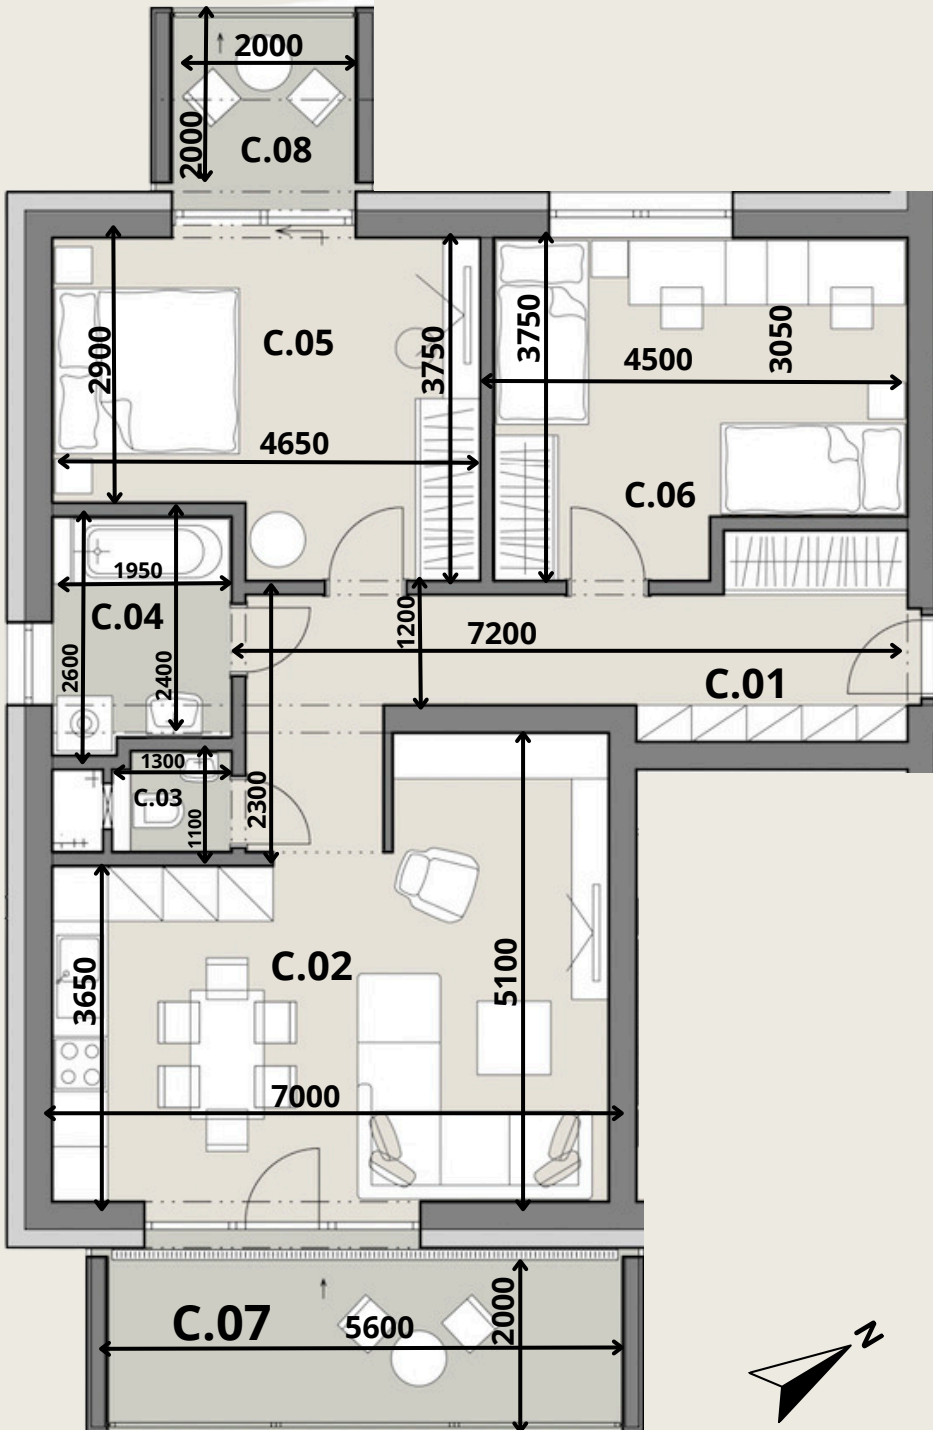

Byt C

POSCHODIE: 2

IZBY: 3

VÝMERA: 102,34 m²

Číslo miest.	Účel miestnosti	Výmera m ²
C.01	Chodba	13,64
C.02	Obývacia izba + kuchyňa	31,09
C.03	WC	1,50
C.04	kúpeľňa	4,93
C.05	Izba	15,93
C.06	Izba	15,37
C.07	Terasa	12,00
C.08	Terasa	4,40
Užitková plocha: 82,46 m ²		
Obytná plocha: 62,39 m ²		
Celková plocha: 102,34 m ²		